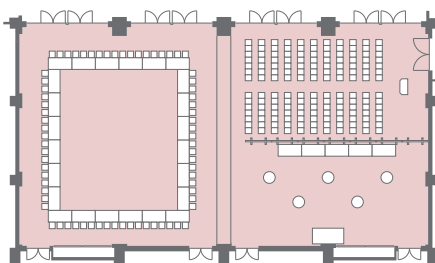

【中宴会場 玉藻 使用例】

【ブッフェ】400名

【正餐】280名

【ブッフェ 1/2】150名

【正餐 1/2】110名

【スクール】324名

【シアター】672名

【シアター 1/2】308名

【スクール 1/2】144名

【口の字】126名

【口の字 1/2】72名

【シアター】154名

【ブッフェ】50名

【スクール】63名

【正餐】60名

【スクール】63名