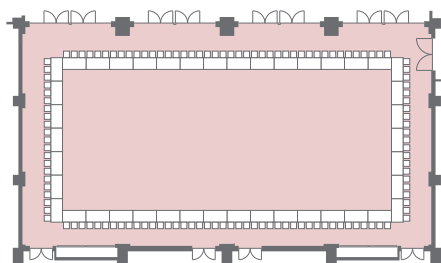

【中宴会場 玉藻 使用例】

【ブッフェ】400名

【正餐】280名

【ブッフェ 1/2】150名

【正餐 1/2】110名

【スクール】324名

【シアター】672名

【シアター 1/2】308名

【スクール 1/2】144名

【口の字】126名

【口の字 1/2】72名

【シアター】154名

【ブッフェ】50名

【スクール】63名

【正餐】60名

【スクール】63名