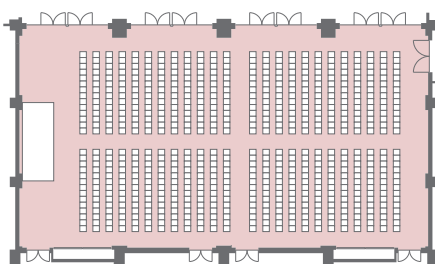

【中宴会場 玉藻 使用例】

【ブッフェ】400名

【正餐】280名

【ブッフェ 1/2】150名

【正餐 1/2】110名

【スクール】324名

【シアター】672名

【シアター 1/2】308名

【スクール 1/2】144名

【口の字】126名

【口の字 1/2】72名

【シアター】154名

【ブッフェ】50名

【スクール】63名

【正餐】60名

【スクール】63名