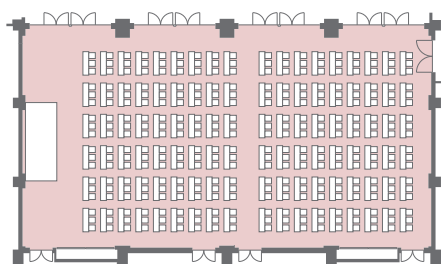

【中宴会場 玉藻 使用例】

【ブッフェ】400名

【正餐】280名

【ブッフェ 1/2】150名

【正餐 1/2】110名

【スクール】324名

【シアター】672名

【シアター 1/2】308名

【スクール 1/2】144名

【口の字】126名

【口の字 1/2】72名

【シアター】154名

【ブッフェ】50名

【スクール】63名

【正餐】60名

【スクール】63名