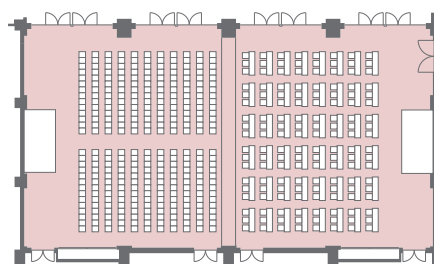

【中宴会場 玉藻 使用例】

【ブッフェ】400名

【正餐】280名

【ブッフェ 1/2】150名

【正餐 1/2】110名

【スクール】324名

【シアター】672名

【シアター 1/2】308名

【スクール 1/2】144名

【口の字】126名

【口の字 1/2】72名

【シアター】154名

【ブッフェ】50名

【スクール】63名

【正餐】60名

【スクール】63名