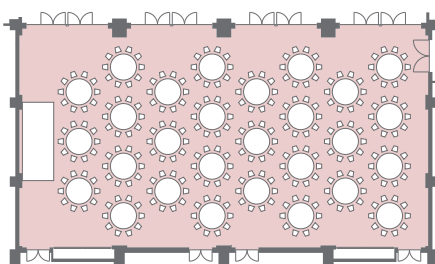

【中宴会場 玉藻 使用例】

【ブッフェ】400名

【正餐】280名

【ブッフェ 1/2】150名

【正餐 1/2】110名

【スクール】324名

【シアター】672名

【シアター 1/2】308名

【スクール 1/2】144名

【口の字】126名

【口の字 1/2】72名

【シアター】154名

【ブッフェ】50名

【スクール】63名

【正餐】60名

【スクール】63名