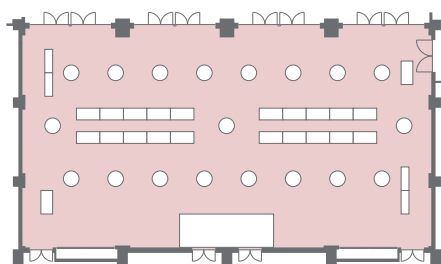

【中宴会場 玉藻 使用例】

【ブッフェ】400名

【正餐】280名

【ブッフェ 1/2】150名

【正餐 1/2】110名

【スクール】324名

【シアター】672名

【シアター 1/2】308名

【スクール 1/2】144名

【口の字】126名

【口の字 1/2】72名

【シアター】154名

【ブッフェ】50名

【スクール】63名

【正餐】60名

【スクール】63名