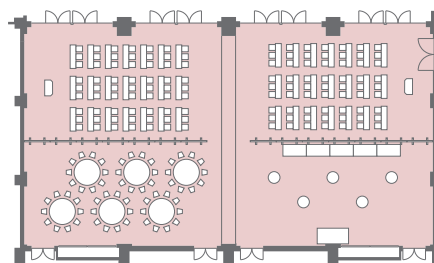

【中宴会場 玉藻 使用例】

【ブッフェ】400名

【正餐】280名

【ブッフェ 1/2】150名

【正餐 1/2】110名

【スクール】324名

【シアター】672名

【シアター 1/2】308名

【スクール 1/2】144名

【口の字】126名

【口の字 1/2】72名

【シアター】154名

【ブッフェ】50名

【スクール】63名

【正餐】60名

【スクール】63名