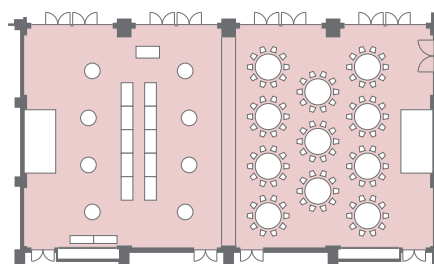

【中宴会場 玉藻 使用例】

【ブッフェ】400名

【正餐】280名

【ブッフェ 1/2】150名

【正餐 1/2】110名

【スクール】324名

【シアター】672名

【シアター 1/2】308名

【スクール 1/2】144名

【口の字】126名

【口の字 1/2】72名

【シアター】154名

【ブッフェ】50名

【スクール】63名

【正餐】60名

【スクール】63名