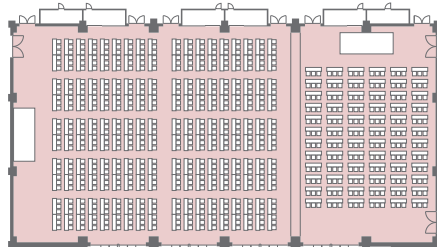

【大宴会場 飛天 使用例】

飛天・玉藻・ホワイエ [ブッフェ] 2100名

[ブッフェ] 800名

[ブッフェ 2/3] 600名 [ブッフェ 1/3] 250名

[正餐] 660名

[正餐 2/3] 440名 [正餐 1/3] 170名

[正餐 1/2] 280名 [ブッフェ 1/2] 400名

[スクール] 870名

[スクール 2/3] 540名 [スクール 1/3] 216名

[シアター 1/2] 714名 [スクール 1/2] 360名

[シアター] 1680名

[シアター 2/3] 1050名 [シアター 1/3] 432名

[口の字 1/3] 90名 [正餐] 80名 [ブッフェ] 80名  
[スクール] 120名 [シアター] 220名