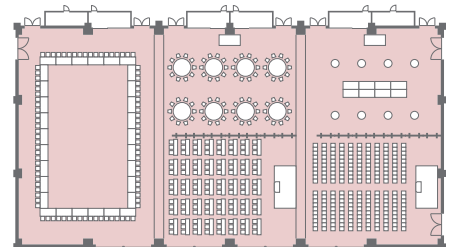

【大宴会場 飛天 使用例】

飛天・玉藻・ホワイエ [ブッフェ] 2100名

[ブッフェ] 800名

[ブッフェ 2/3] 600名 [ブッフェ 1/3] 250名

[正餐] 660名

[正餐 2/3] 440名 [正餐 1/3] 170名

[正餐 1/2] 280名 [ブッフェ 1/2] 400名

[スクール] 870名

[スクール 2/3] 540名 [スクール 1/3] 216名

[シアター 1/2] 714名 [スクール 1/2] 360名

[シアター] 1680名

[シアター 2/3] 1050名 [シアター 1/3] 432名

[口の字 1/3] 90名 [正餐] 80名 [ブッフェ] 80名  
[スクール] 120名 [シアター] 220名