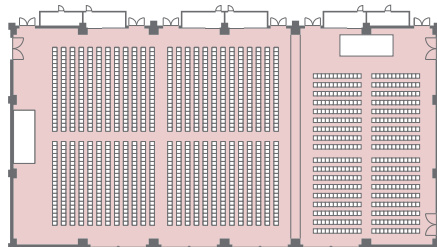

【大宴会場 飛天 使用例】

飛天・玉藻・ホワイエ [ブッフェ] 2100名

[ブッフェ] 800名

[ブッフェ 2/3] 600名 [ブッフェ 1/3] 250名

[正餐] 660名

[正餐 2/3] 440名 [正餐 1/3] 170名

[正餐 1/2] 280名 [ブッフェ 1/2] 400名

[スクール] 870名

[スクール 2/3] 540名 [スクール 1/3] 216名

[シアター 1/2] 714名 [スクール 1/2] 360名

[シアター] 1680名

[シアター 2/3] 1050名 [シアター 1/3] 432名

[口の字 1/3] 90名 [正餐] 80名 [ブッフェ] 80名  
[スクール] 120名 [シアター] 220名