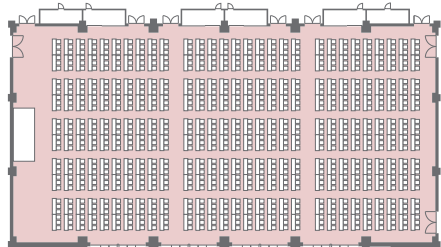

【大宴会場 飛天 使用例】

飛天・玉藻・ホワイエ [ブッフェ] 2100名

[ブッフェ] 800名

[ブッフェ 2/3] 600名 [ブッフェ 1/3] 250名

[正餐] 660名

[正餐 2/3] 440名 [正餐 1/3] 170名

[正餐 1/2] 280名 [ブッフェ 1/2] 400名

[スクール] 870名

[スクール 2/3] 540名 [スクール 1/3] 216名

[シアター 1/2] 714名 [スクール 1/2] 360名

[シアター] 1680名

[シアター 2/3] 1050名 [シアター 1/3] 432名

[口の字 1/3] 90名 [正餐] 80名 [ブッフェ] 80名  
[スクール] 120名 [シアター] 220名