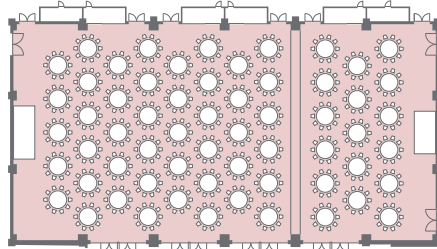

【大宴会場 飛天 使用例】

飛天・玉藻・ホワイエ [ブッフェ] 2100名

[ブッフェ] 800名

[ブッフェ 2/3] 600名 [ブッフェ 1/3] 250名

[正餐] 660名

[正餐 2/3] 440名 [正餐 1/3] 170名

[正餐 1/2] 280名 [ブッフェ 1/2] 400名

[スクール] 870名

[スクール 2/3] 540名 [スクール 1/3] 216名

[シアター 1/2] 714名 [スクール 1/2] 360名

[シアター] 1680名

[シアター 2/3] 1050名 [シアター 1/3] 432名

[口の字 1/3] 90名 [正餐] 80名 [ブッフェ] 80名  
[スクール] 120名 [シアター] 220名