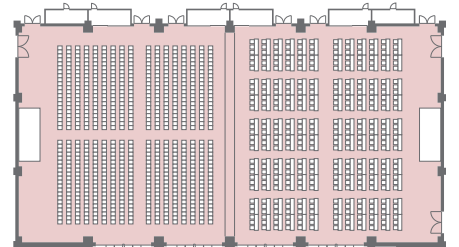

【大宴会場 飛天 使用例】

飛天・玉藻・ホワイエ [ブッフェ] 2100名

[ブッフェ] 800名

[ブッフェ 2/3] 600名 [ブッフェ 1/3] 250名

[正餐] 660名

[正餐 2/3] 440名 [正餐 1/3] 170名

[正餐 1/2] 280名 [ブッフェ 1/2] 400名

[スクール] 870名

[スクール 2/3] 540名 [スクール 1/3] 216名

[シアター 1/2] 714名 [スクール 1/2] 360名

[シアター] 1680名

[シアター 2/3] 1050名 [シアター 1/3] 432名

[口の字 1/3] 90名 [正餐] 80名 [ブッフェ] 80名  
[スクール] 120名 [シアター] 220名