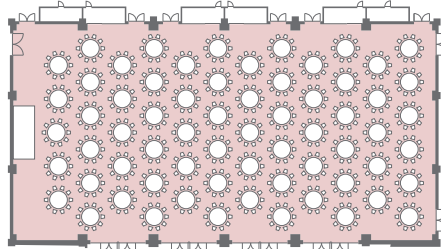

【大宴会場 飛天 使用例】

飛天・玉藻・ホワイエ [ブッフェ] 2100名

[ブッフェ] 800名

[ブッフェ 2/3] 600名 [ブッフェ 1/3] 250名

[正餐] 660名

[正餐 2/3] 440名 [正餐 1/3] 170名

[正餐 1/2] 280名 [ブッフェ 1/2] 400名

[スクール] 870名

[スクール 2/3] 540名 [スクール 1/3] 216名

[シアター 1/2] 714名 [スクール 1/2] 360名

[シアター] 1680名

[シアター 2/3] 1050名 [シアター 1/3] 432名

[口の字 1/3] 90名 [正餐] 80名 [ブッフェ] 80名  
[スクール] 120名 [シアター] 220名