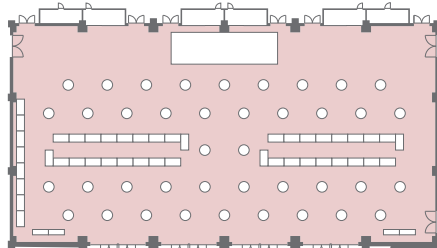

【大宴会場 飛天 使用例】

飛天・玉藻・ホワイエ [ブッフェ] 2100名

[ブッフェ] 800名

[ブッフェ 2/3] 600名 [ブッフェ 1/3] 250名

[正餐] 660名

[正餐 2/3] 440名 [正餐 1/3] 170名

[正餐 1/2] 280名 [ブッフェ 1/2] 400名

[スクール] 870名

[スクール 2/3] 540名 [スクール 1/3] 216名

[シアター 1/2] 714名 [スクール 1/2] 360名

[シアター] 1680名

[シアター 2/3] 1050名 [シアター 1/3] 432名

[口の字 1/3] 90名 [正餐] 80名 [ブッフェ] 80名  
[スクール] 120名 [シアター] 220名