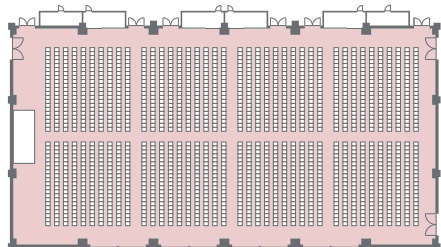

【大宴会場 飛天 使用例】

飛天・玉藻・ホワイエ [ブッフェ] 2100名

[ブッフェ] 800名

[ブッフェ 2/3] 600名 [ブッフェ 1/3] 250名

[正餐] 660名

[正餐 2/3] 440名 [正餐 1/3] 170名

[正餐 1/2] 280名 [ブッフェ 1/2] 400名

[スクール] 870名

[スクール 2/3] 540名 [スクール 1/3] 216名

[シアター 1/2] 714名 [スクール 1/2] 360名

[シアター] 1680名

[シアター 2/3] 1050名 [シアター 1/3] 432名

[口の字 1/3] 90名 [正餐] 80名 [ブッフェ] 80名  
[スクール] 120名 [シアター] 220名