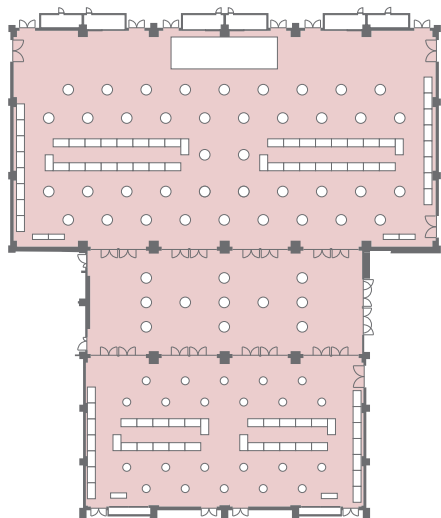

【大宴会場 飛天 使用例】

飛天・玉藻・ホワイエ [ブッフェ] 2100名

[ブッフェ] 800名

[ブッフェ 2/3] 600名 [ブッフェ 1/3] 250名

[正餐] 660名

[正餐 2/3] 440名 [正餐 1/3] 170名

[正餐 1/2] 280名 [ブッフェ 1/2] 400名

[スクール] 870名

[スクール 2/3] 540名 [スクール 1/3] 216名

[シアター 1/2] 714名 [スクール 1/2] 360名

[シアター] 1680名

[シアター 2/3] 1050名 [シアター 1/3] 432名

[口の字 1/3] 90名 [正餐] 80名 [ブッフェ] 80名  
[スクール] 120名 [シアター] 220名