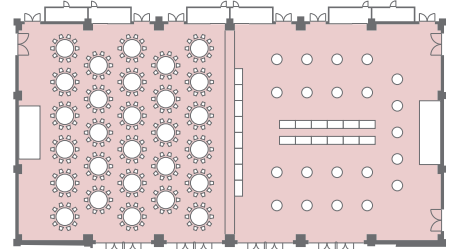

【大宴会場 飛天 使用例】

飛天・玉藻・ホワイエ [ブッフェ] 2100名

[ブッフェ] 800名

[ブッフェ 2/3] 600名 [ブッフェ 1/3] 250名

[正餐] 660名

[正餐 2/3] 440名 [正餐 1/3] 170名

[正餐 1/2] 280名 [ブッフェ 1/2] 400名

[スクール] 870名

[スクール 2/3] 540名 [スクール 1/3] 216名

[シアター 1/2] 714名 [スクール 1/2] 360名

[シアター] 1680名

[シアター 2/3] 1050名 [シアター 1/3] 432名

[口の字 1/3] 90名 [正餐] 80名 [ブッフェ] 80名  
[スクール] 120名 [シアター] 220名