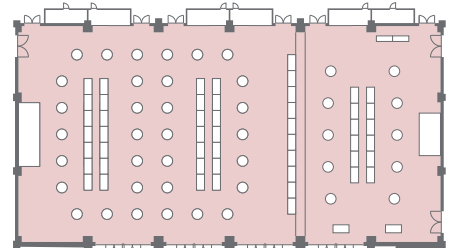

【大宴会場 飛天 使用例】

飛天・玉藻・ホワイエ [ブッフェ] 2100名

[ブッフェ] 800名

[ブッフェ 2/3] 600名 [ブッフェ 1/3] 250名

[正餐] 660名

[正餐 2/3] 440名 [正餐 1/3] 170名

[正餐 1/2] 280名 [ブッフェ 1/2] 400名

[スクール] 870名

[スクール 2/3] 540名 [スクール 1/3] 216名

[シアター 1/2] 714名 [スクール 1/2] 360名

[シアター] 1680名

[シアター 2/3] 1050名 [シアター 1/3] 432名

[口の字 1/3] 90名 [正餐] 80名 [ブッフェ] 80名  
[スクール] 120名 [シアター] 220名