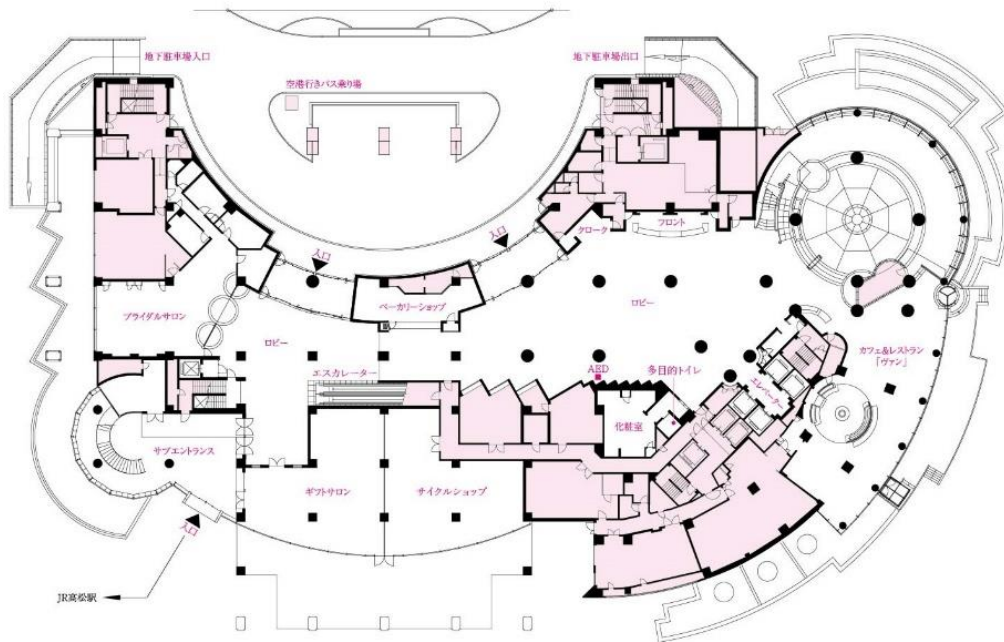

## 地下駐車場「緊急一時避難施設」について

地下駐車場が、Jアラート発出時の「緊急一時避難施設」に指定されました。

「緊急一時避難施設」は、弾道ミサイル発射時において、Jアラート発出から周囲の安全が確認されるまでの間の避難場所です。

地下駐車場の出入口は、1階ホテル正面玄関の左右両側にあります。

スロープになっていますので、足元にご注意ください。

また、サブエントランス側の階段が地下駐車場に連絡しています。

地下駐車場は頻繁に車両の出入りがありますので、お車でご来館でないお客様の緊急避難時以外の立ち入りはご遠慮ください。

2023年1月10日

総支配人

1F ロビー/フロント等

B1F 駐車場