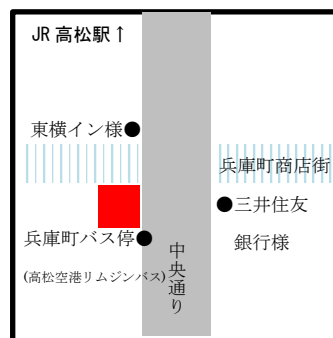

### ■ホテル概要

- 【所在地】 香川県高松市兵庫町9番地9
- 【施設規模】 地下1階付地上13階建  
全191室（ダブル115室、ツイン76室）
- 【付帯施設】 ダイニング兼ラウンジ、会議室 等
- 【運営会社】 (株)JR四国ホテルズ
- 【アクセス】 空港バス停目の前、JR高松駅から徒歩7分、  
あなぶきアリーナから徒歩9分