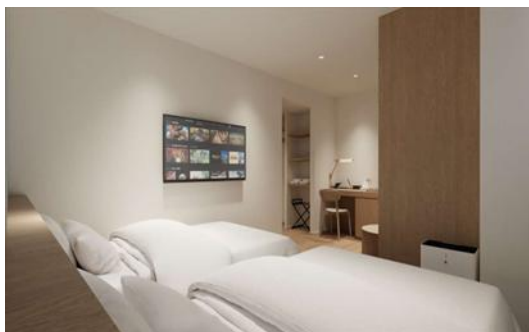

### ■ホテルの特徴

「安心・快適・少しの贅沢」のコンセプトのもと、アクセス抜群の立地を活かし、ビジネスや観光、ショッピングの拠点として機能性と居心地の良さを兼ね備えた客室や館内空間を整備し、お客様に心地よい時間をお過ごしいただけるよう、全館リニューアルで快適な滞在体験を提供いたします。

【ホテル外観イメージ】

【フロントイメージ】

### ■ホテル概要

- 【所在地】 香川県高松市兵庫町9番地9
- 【施設規模】 地下1階付地上13階建  
全191室（ダブル115室、ツイン76室）
- 【付帯施設】 ダイニング兼ラウンジ、会議室 等
- 【運営会社】 (株)JR四国ホテルズ
- 【アクセス】 空港バス停目の前、JR高松駅から徒歩7分、  
あなぶきアリーナから徒歩9分

## ■客室の特徴

観光やビジネスのお客様にも幅広くご利用いただける客室となっています。ベッドには、「アメリカのサータ製ポケットコイル式ベッド」を使用し、快適な空間をご提供いたします。

また、スマートTVに対応し、動画配信サービス（※）を客室内のTVでご利用いただくことができます。

（※）視聴に際してはお客様のアカウントが必要です。

【ツインルーム 18.3㎡～26.0㎡】

【デラックスツインルーム 36.7㎡】